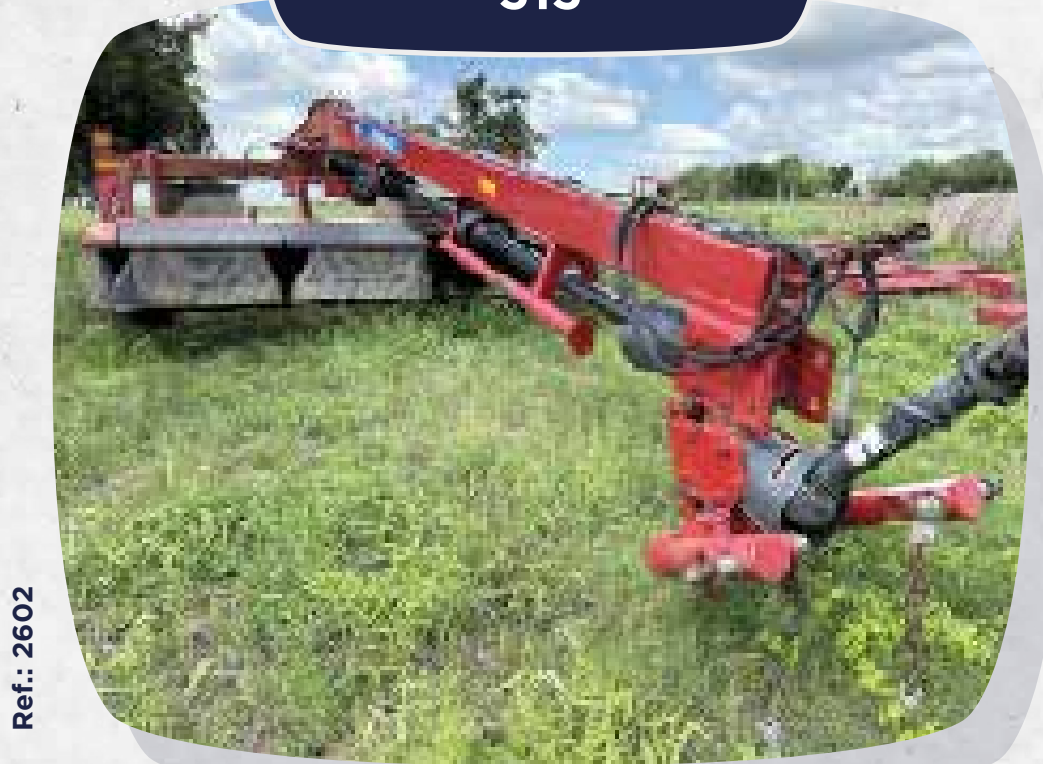

NEW HOLLAND
313

USD 4.600 + USD 4.600
ENTREGA INICIAL 6 SEMESTRES

Origen: USA
Año: 2016
Segadora de 4 metros.

📞 (+598) 93 598 121
📞 (+598) 95 159 837