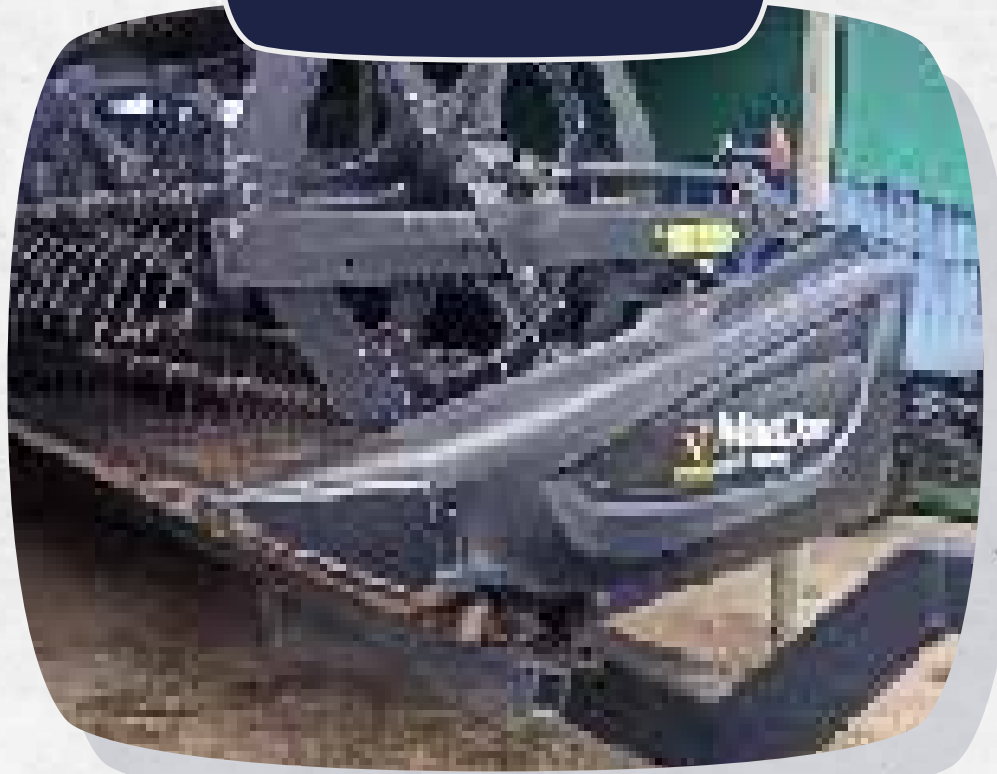

OPORTUNIDADES

Financiación NO BANCARIA

MAC DON D65-S

Ref.: 2132

USD 12.000 + USD 9.336
ENTREGA INICIAL + 6 SEMESTRES

Origen: Canadá
Cabezal de 25 pies
Carro de transporte Marchetti
rodado dual 225-70 R15

☎ (+598) 99 532 236
☎ (+598) 93 598 126