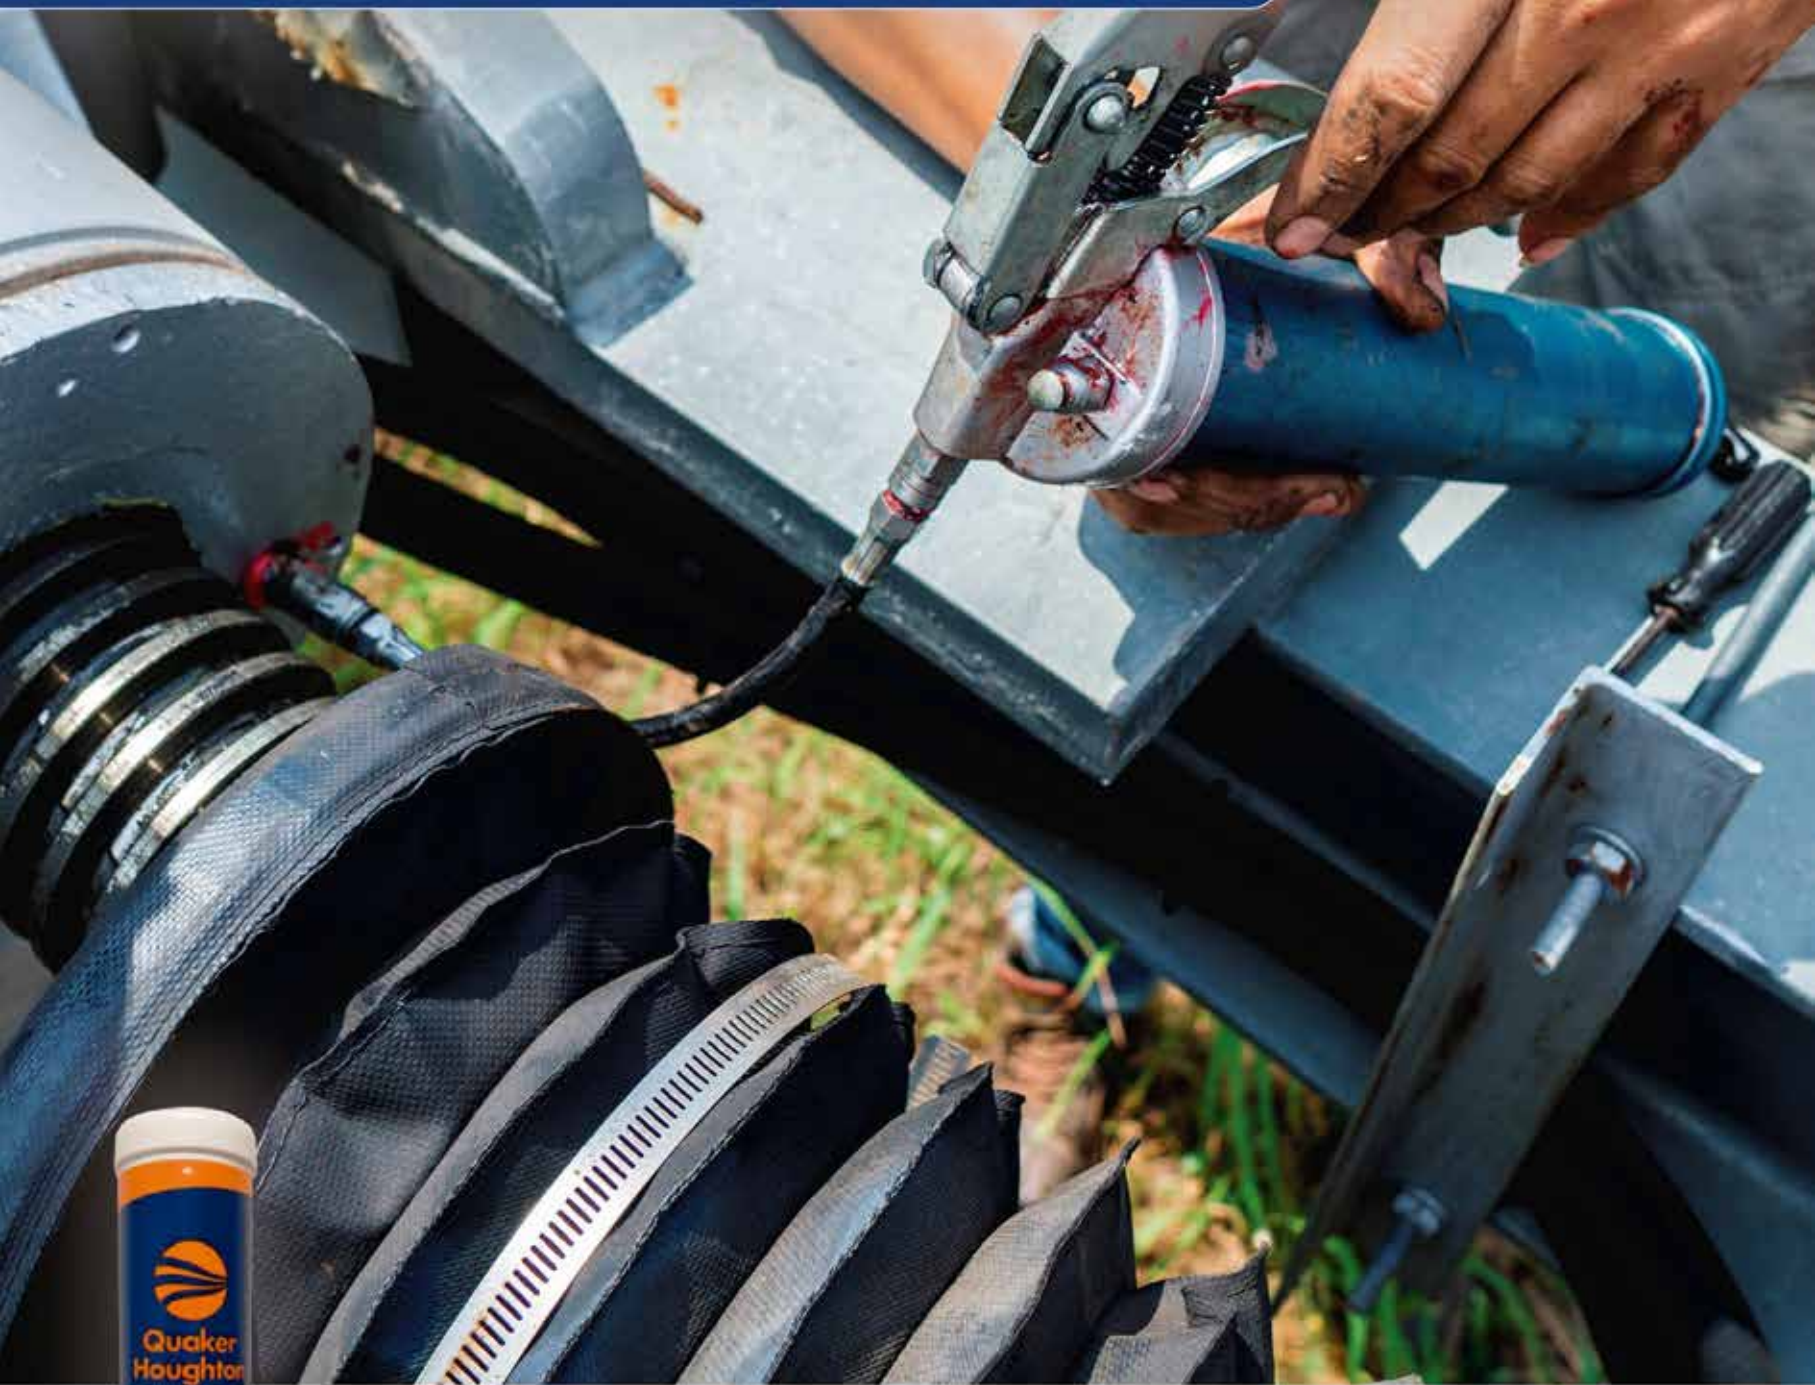

Ahorrá tiempo y reducí los costos de engrase con Quakertek.

Eficacia y primera calidad para tus equipos agrícolas.

QUAKERTEK™ EPX - 2

VENTA EXCLUSIVA EN CORPORACIÓN DE MAQUINARIA.

Precio lanzamiento :

USD 6,3 + iva.

400grs.

- Grasa de litio tipo EP2 de alta calidad.
- Aplicación más limpia, rápida, práctica y sin desperdicio.

**CORPORACION
DE MAQUINARIA**
www.comasa.com.uy